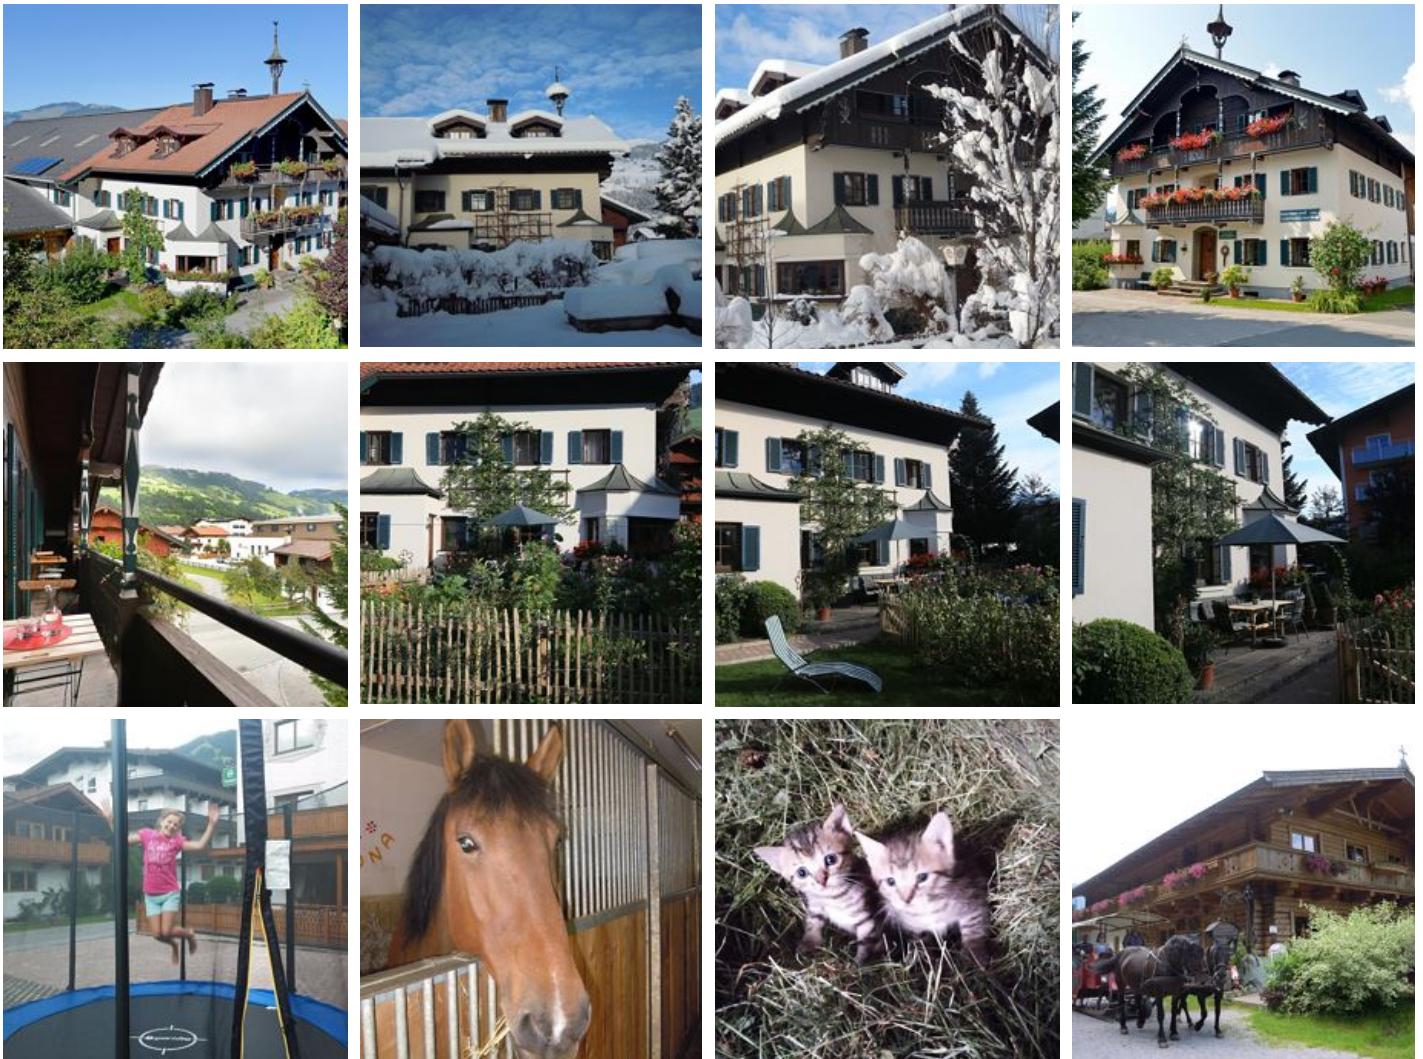

Bio-Bauernhof Schlögl

Bauernhof in Westendorf

Unterdorf 2 · A-6363 Westendorf · schloeglbauer@aon.at · 0043 5334 6352
Weitere Informationen unter <https://www.bauernhof-westendorf.at/>

Bio-Bauernhof Schlögl

Bauernhof in Westendorf

Herzlich Willkommen bei uns am BIO Bauernhof Schlögl. Unser Hof liegt in Westendorf auf einem Sonnenplateau, abseits vom Durchzugsverkehr. Das Zentrum erreichen Sie in 2 Gehminuten. Genießen Sie bäuerliche Gemütlichkeit und lassen sich von der herrlichen Bergwelt der Kitzbühler Alpen verzaubern. Es erwartet Sie eine Vielzahl an Möglichkeiten, Ihren Urlaub individuell zu gestalten. Ob mit Wandern, Schwimmen, Rad fahren, Golfen und Paragleiten im Sommer sowie mit Ski fahren, Langlaufen oder Rodeln im Winter - es sind keine Grenzen gesetzt. Zahlreiche Ausflugsziele, die besonders Kinder lieben, wie das berühmte Hexenwasser, den Alpinolino oder Elms Zauberwelt befinden sich in unmittelbarer Nähe und sind gut erreichbar. Auch das „Nichts tun“ ist erlaubt. Gerne können Sie Ihre Seele so richtig baumeln lassen und sich in unserem Garten entspannen und erholen, oder Sie nutzen die Gelegenheit zum Grillen. Auch unsere Tiere am Hof freuen sich auf ein Kennenlernen.

Ruhige Lage · Direkt an d. Ski-/ Wander-/ Bushaltestelle · Am Wanderweg · Waldnähe · Zentrale Lage · Direkt an der Loipe · Direkt am Radweg

Zimmer und Appartements

Aktuelle Angebote

Apartment/1 Schlafrum/Dusche, WC

ab
€ 45,00

pro Appartement am 20.05.2024

ZUM ANGEBOT

1 Person · 1 Schlafzimmer · 26 m²

Konditionen

Inklusive: Bettwäsche, HandtücherBei 2 Personen-Belegung Preis auf Anfrage !

Bio-Bauernhof Schlögl

Bauernhof in Westendorf